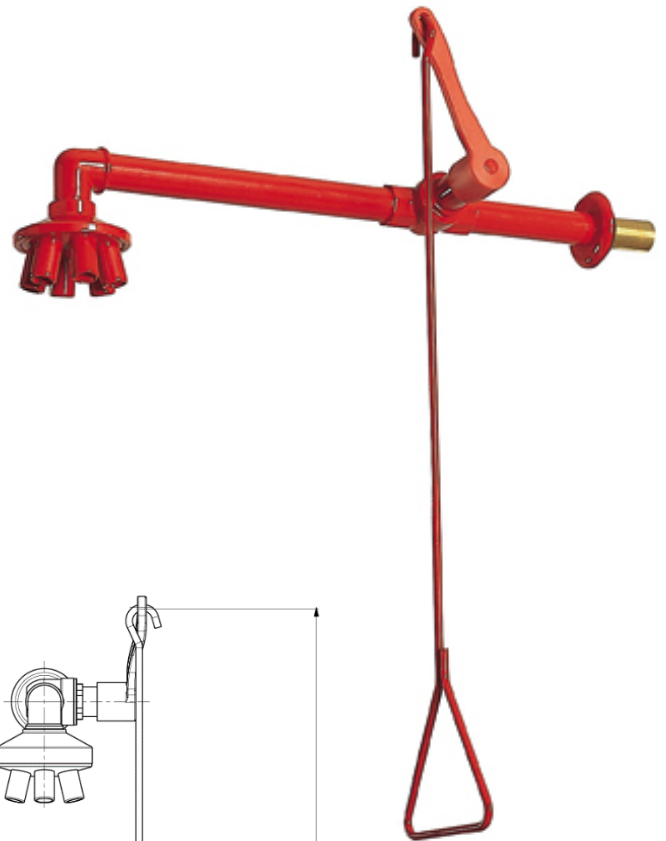

ET150

Wandmontage plensdouche, handbediend

Plensdouche horizontaal v.v. kunststof douchekop met 6 vaste nozzles.

Kogelkraan blijft na bediening door trekstang geopend.

Handbediend door middel van trekstang.

Materiaal

Leidingen van gegalvaniseerde stalen buis en fittingen van messing.

Volledig voorzien van een epoxy poedercoating in de kleur rood.

Enkele technische gegevens:

Aansluitingen: Watertoevoer: 3/4" BSP