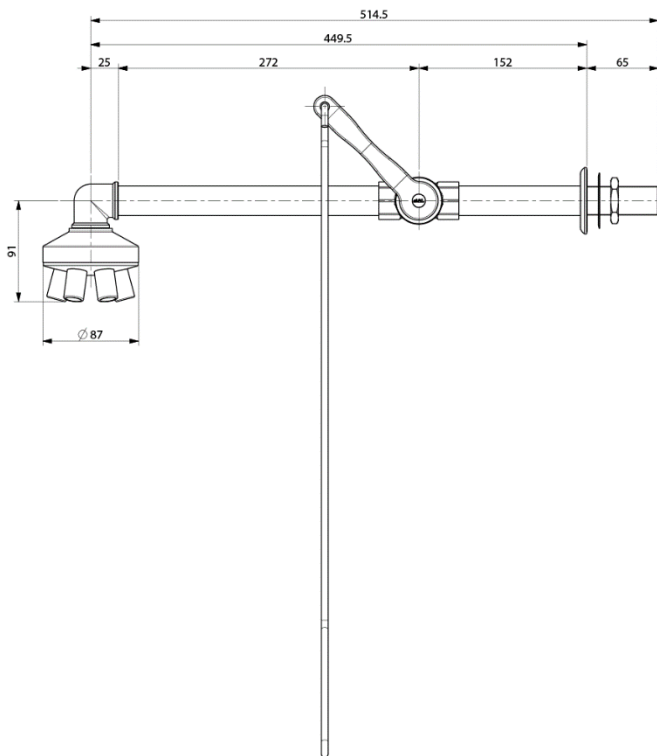

ET150

Wandmontage plensdouche, handbediend

Plensdouche horizontaal v.v. kunststof douchekop met 6 vaste nozzles.

Kogelkraan blijft na bediening door trekstang geopend.

Handbediend door middel van trekstang.

Materiaal

Leidingen van gegalvaniseerde stalen buis en fittingen van messing.

Volledig voorzien van een epoxy poedercoating in de kleur rood.

Enkele technische gegevens:

Aansluitingen: Watertoevoer: 3/4" BSP